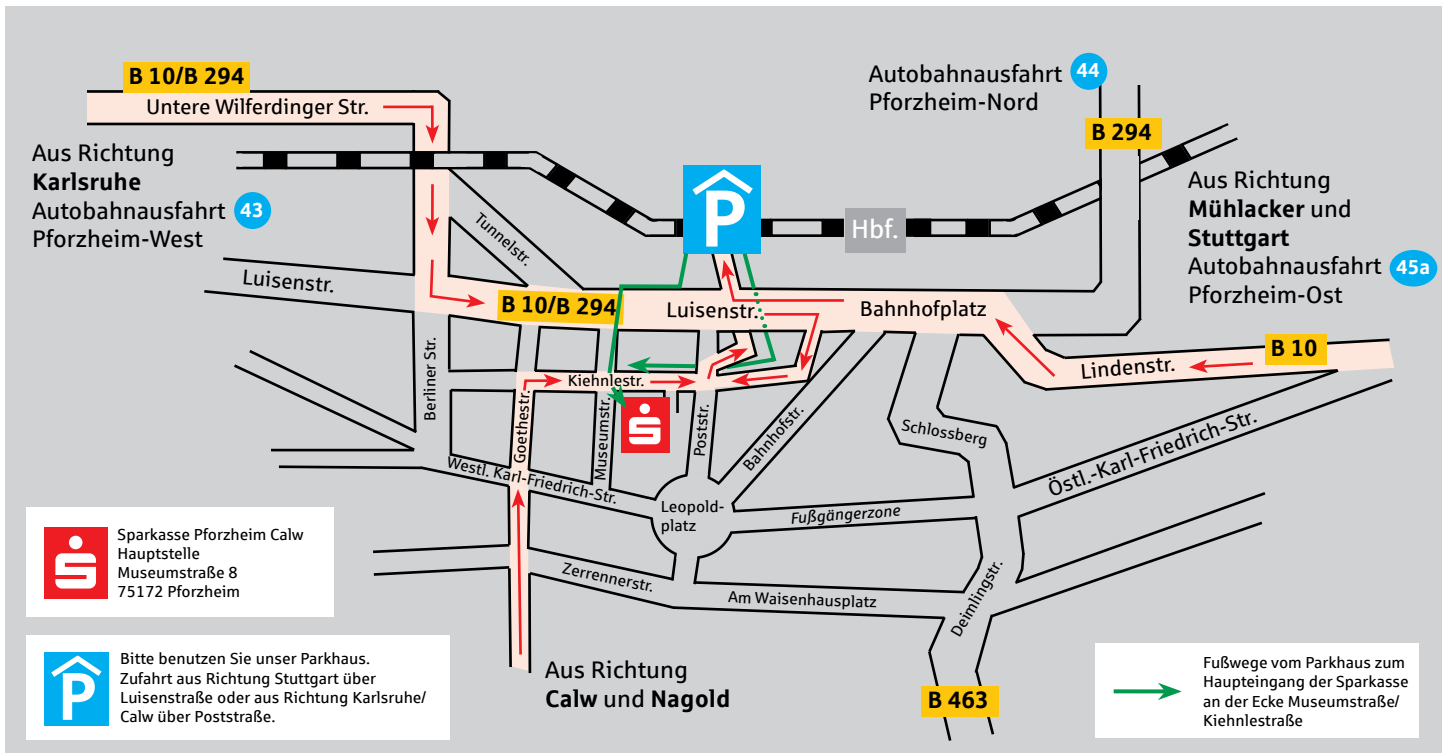

Alle Wege führen  
nach Pforzheim.  
So finden Sie uns.

Wenn's um Geld geht –  
Sparkasse Pforzheim Calw.

Sparkassenparkhaus, Luisenstraße 4, 75172 Pforzheim

- durchgehend geöffnet
- ec-Karte/Geldkarte
- Frauenstellplätze
- Mutter- und Kind-Stellplätze
- Videoüberwachung
- Aufzug
- Ausfahrt jederzeit mit Parkkarte möglich

Haupteingang Sparkasse, Ecke Museumstraße/Kiehnlestraße

Infopoint im Eingangsbereich der Sparkassen-Hauptstelle